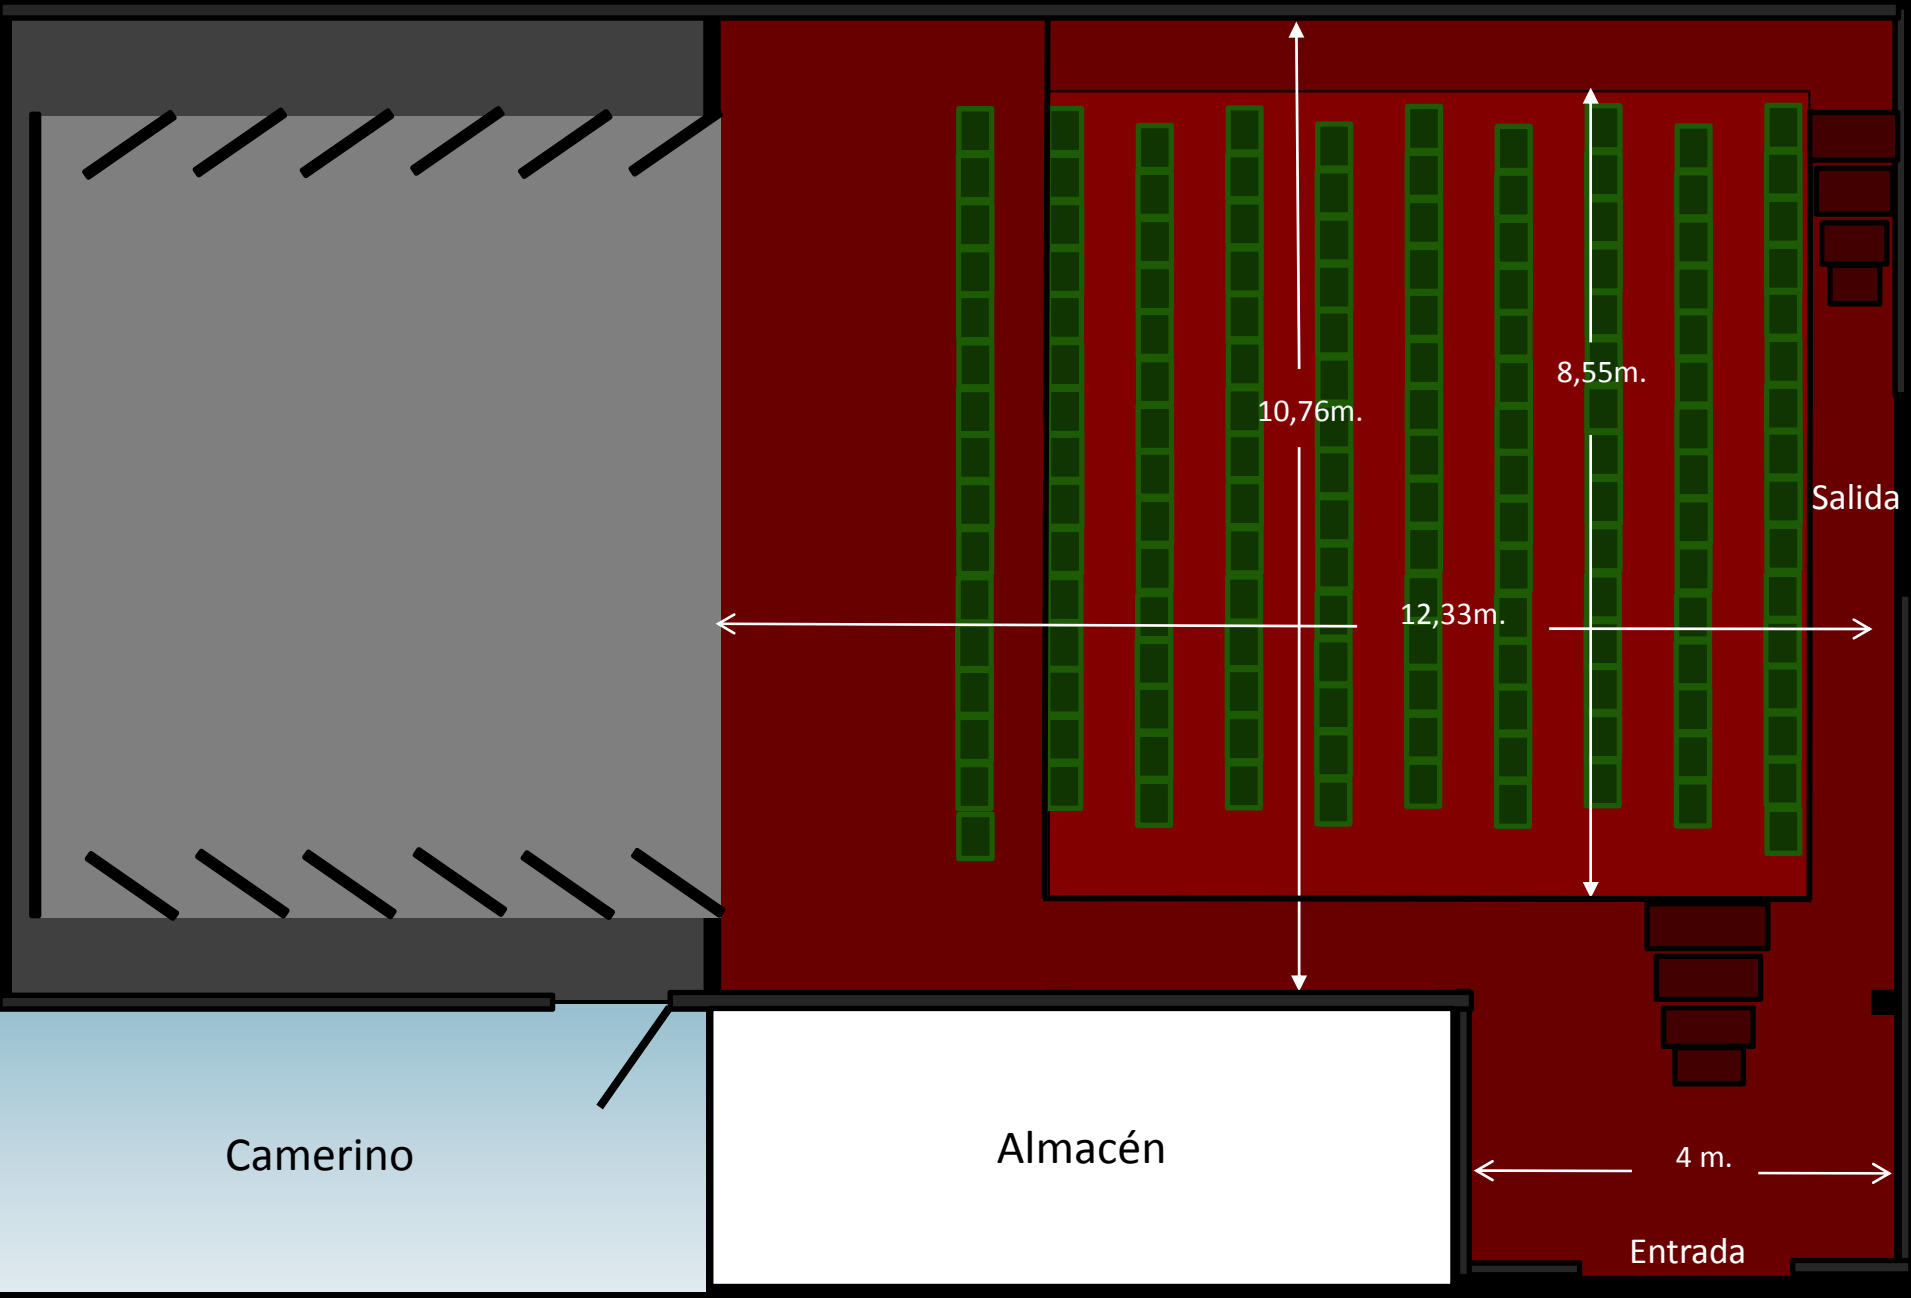

La sala Librada está equipada con:

ILUMINACIÓN

20 P.C. de 1000 W.

6 Recortes 1000W.

Mesa control 24 canales

DIMER 24 canales x 2

SONIDO

Mesa amplificada 8 canales 500 W.

PATIO DE BUTACAS

Camerino

Almacén

Entrada

Salida

10,76m.

8,55m.

12,33m.