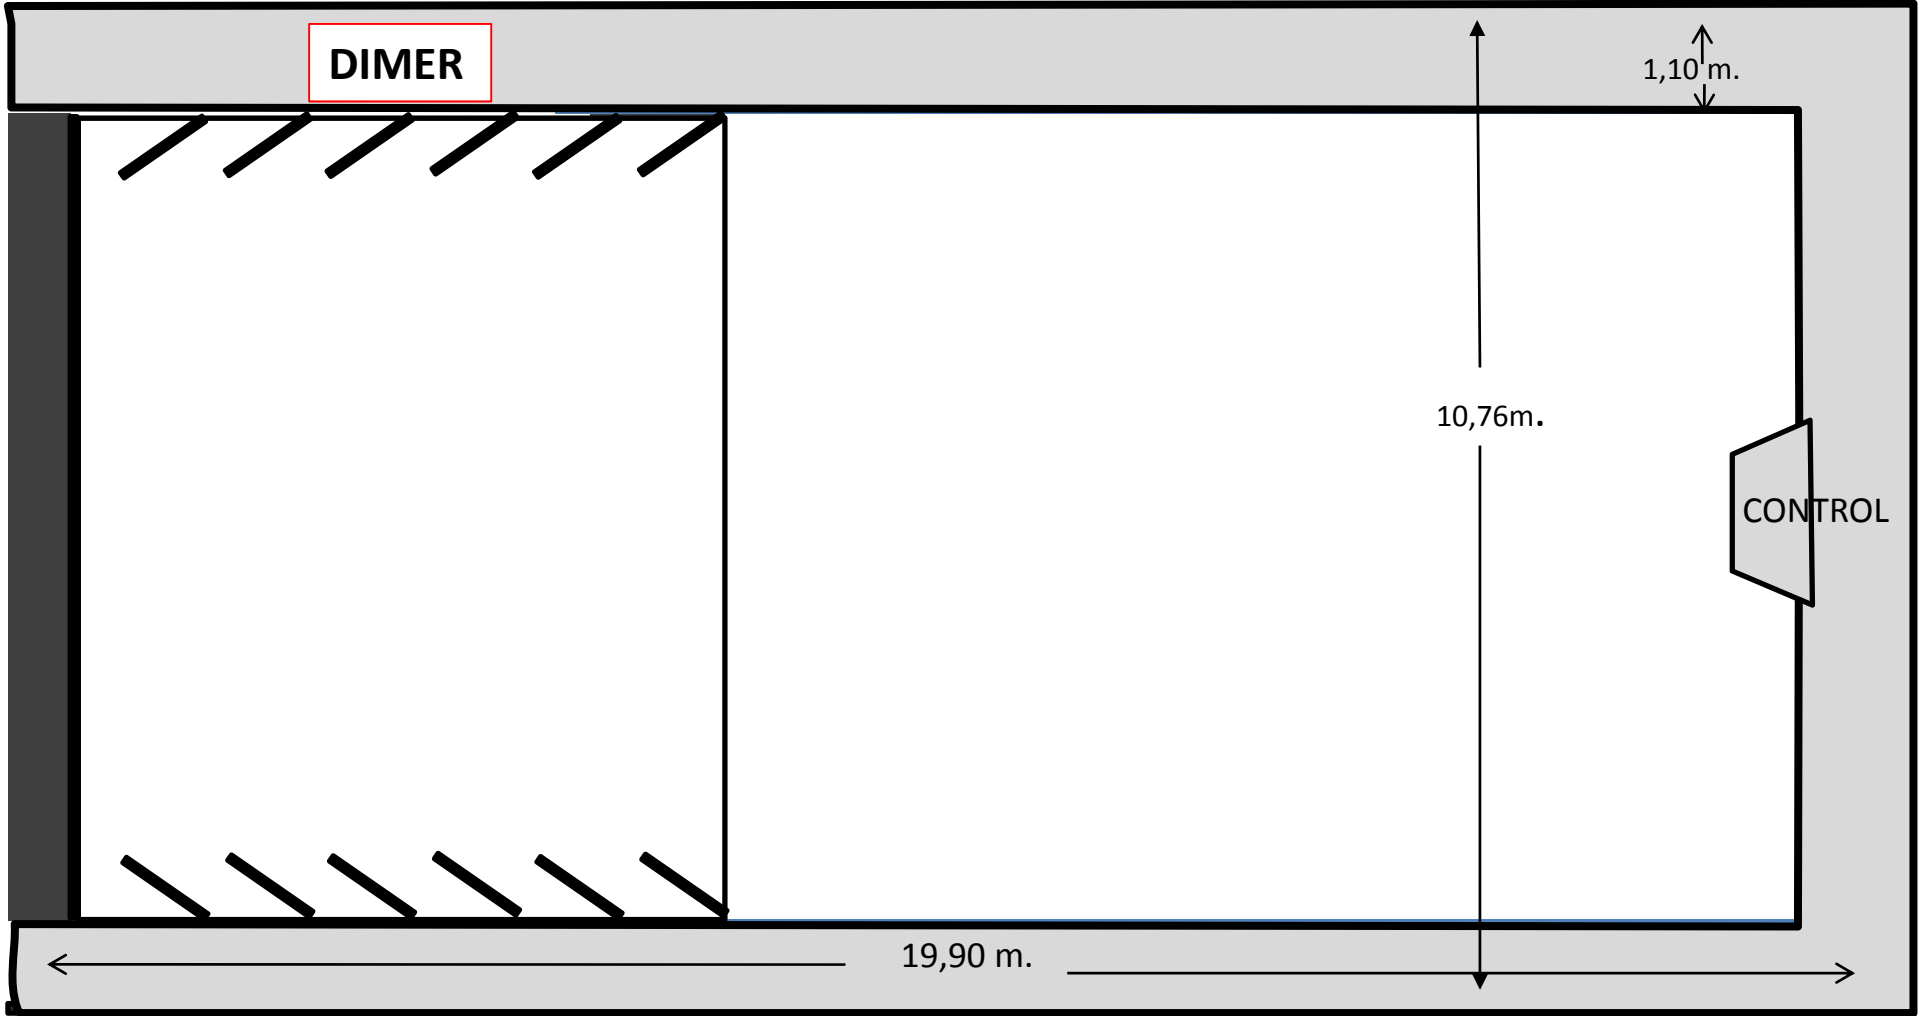

PATIO DE BUTACAS

Camerino

Almacén

Entrada

Salida

10,76m.

8,55m.

12,33m.

4 m.

PLANTA ALTA

DIMER

1,10 m.

10,76m.

CONTROL

19,90 m.

CAJA ESCÉNICA